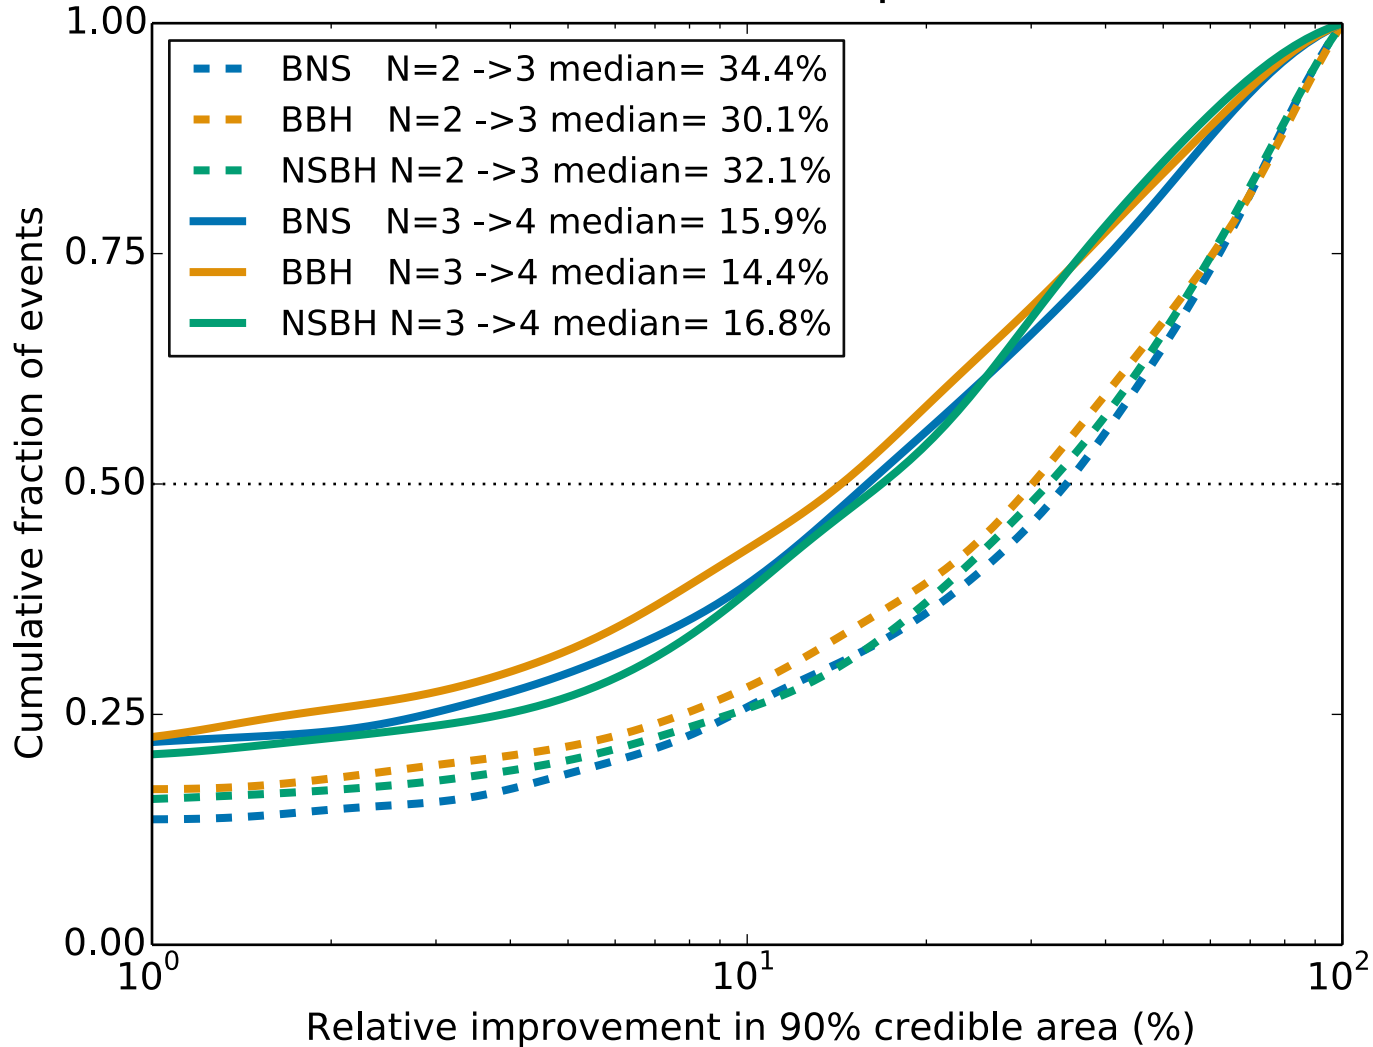

# KAGRA 25 Mpc