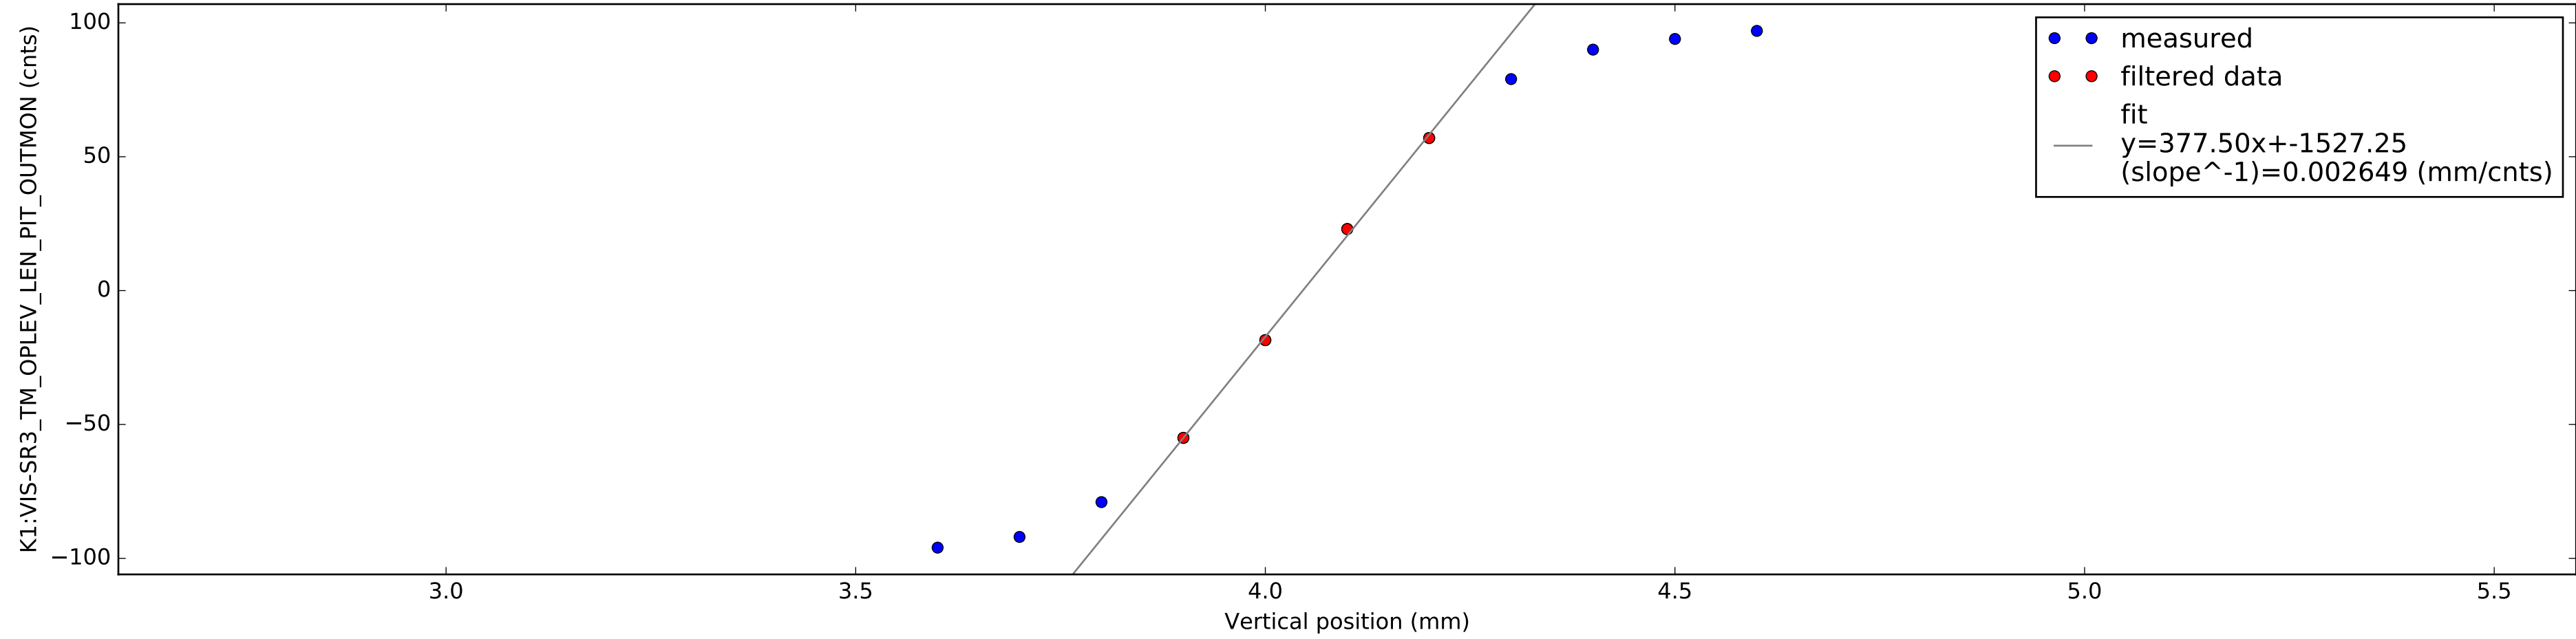

SR3 OPLEV Len Calibration (Vertical)

SR3 OPLEV Len Calibration (Horizontal)