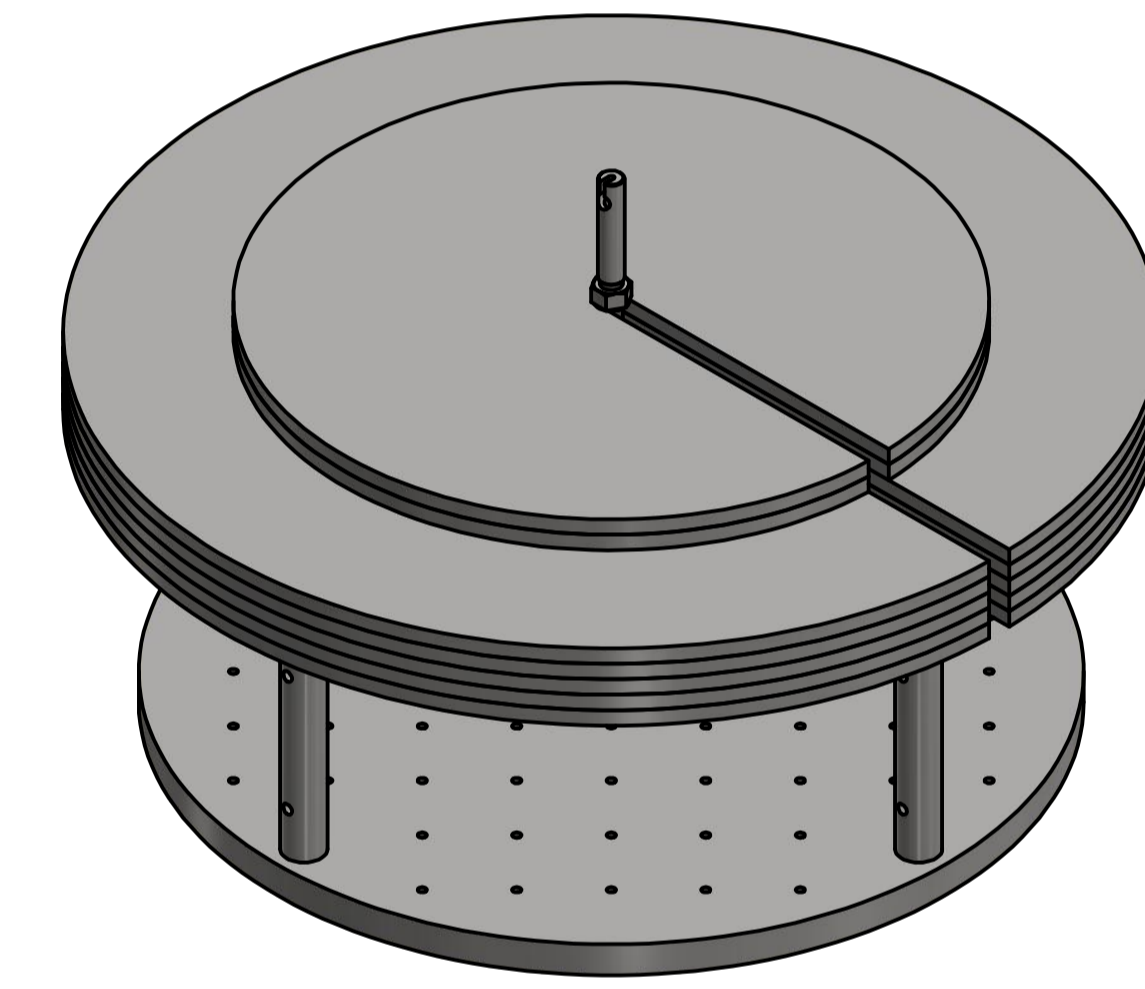

番号	品名	数量	材料	説明
DP-11	Part_DummyWeight_Base1	1	SUS304	
DP-4	Receptacle Suspension Wire	1	SUS304	
DP-3	Screw Rod 150	1	SUS304	
DP-6	Weight 10kg	2	SUS304	
DP-5	Weight 20kg	5	SUS304	
DP-2	Dummy Weight Rod 150	4	SUS304	
DP-12	Dummy Weight Base2	1	SUS304	

Total Weight is about 190kg.

KAGRA NAOJ	
名称	目録
作成者	2016/07/13
確認者	Okamoto
検査者	
Dummy Payload	
Assembly_Dummy_Payload 1/1	