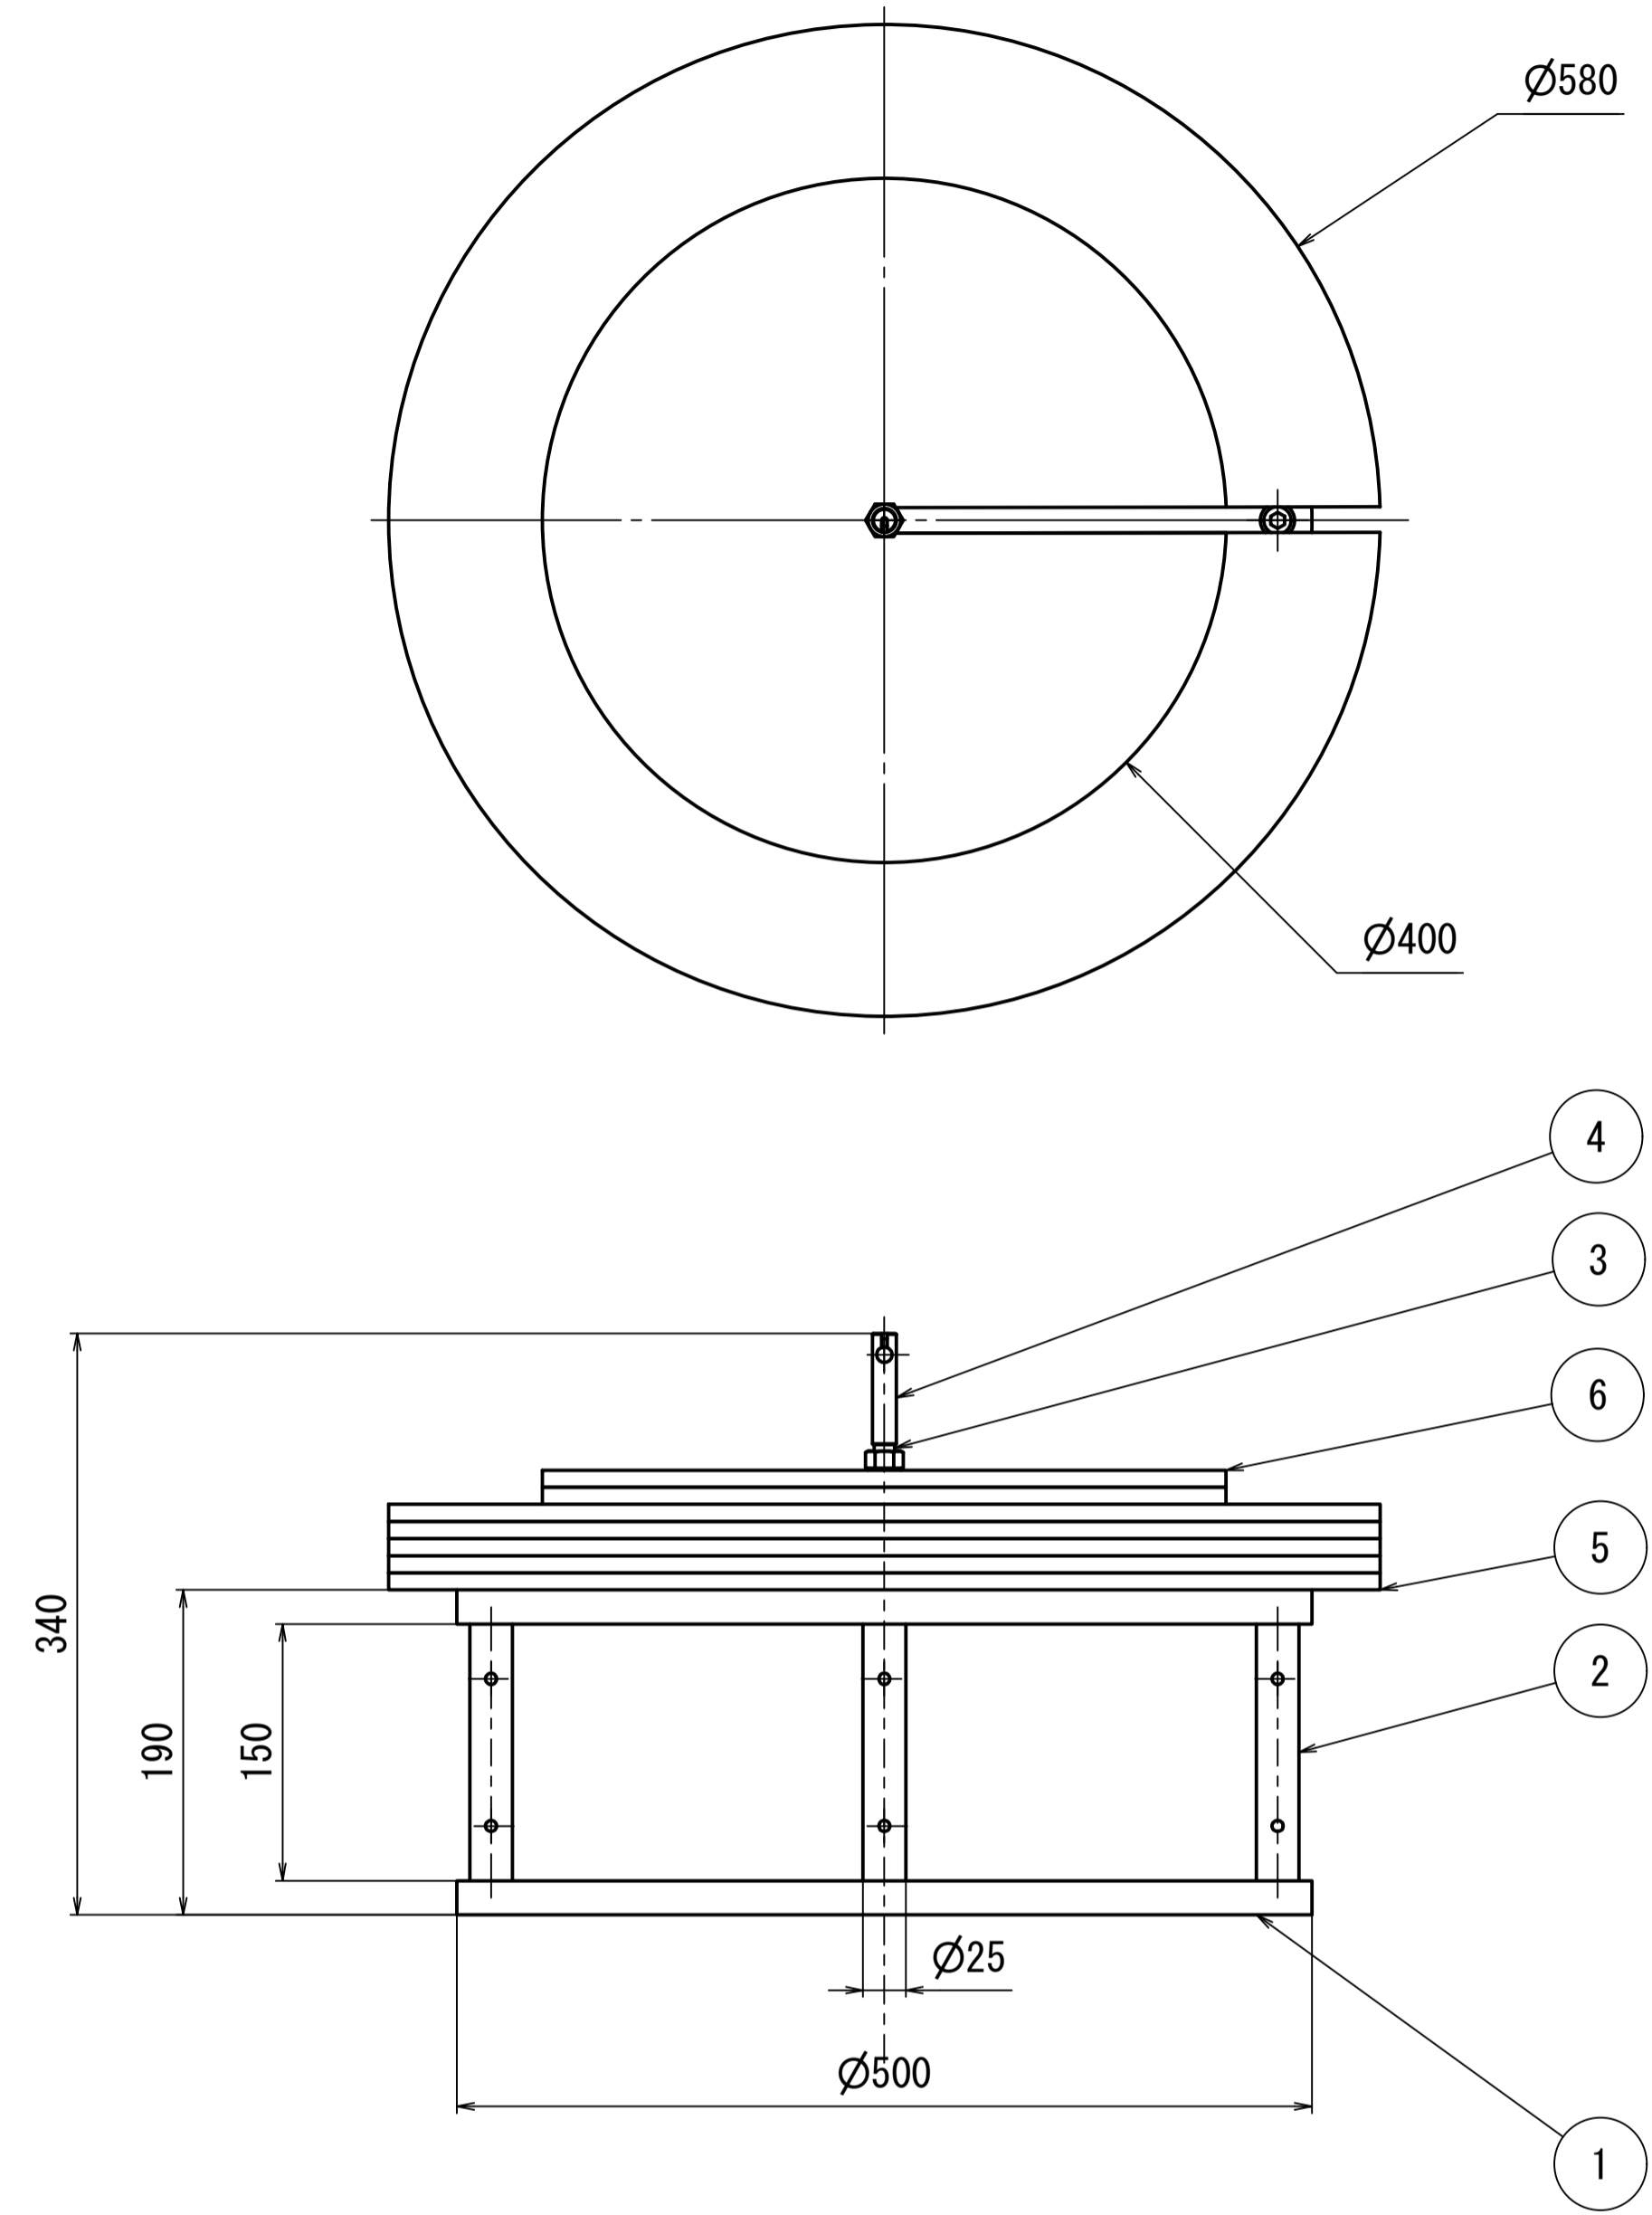

番号	品名	数量	材料	説明
DP-11	Part_DummyWeight_Base1	1	SUS304	
DP-4	Receptacle Suspension Wire	1	SUS304	
DP-3	Screw Rod 150	1	SUS304	
DP-6	Weight 10kg	2	SUS304	
DP-5	Weight 20kg	5	SUS304	
DP-2	Dummy Weight Rod 150	4	SUS304	
DP-12	Dummy Weight Base2	1	SUS304	

Total Weight is about 190kg.

KAGRA NAOJ	
名称	目録
作成者	2016/07/13
確認者	Okamoto
検査者	
Dummy Payload	
Assembly_Dummy_Payload 1/1	