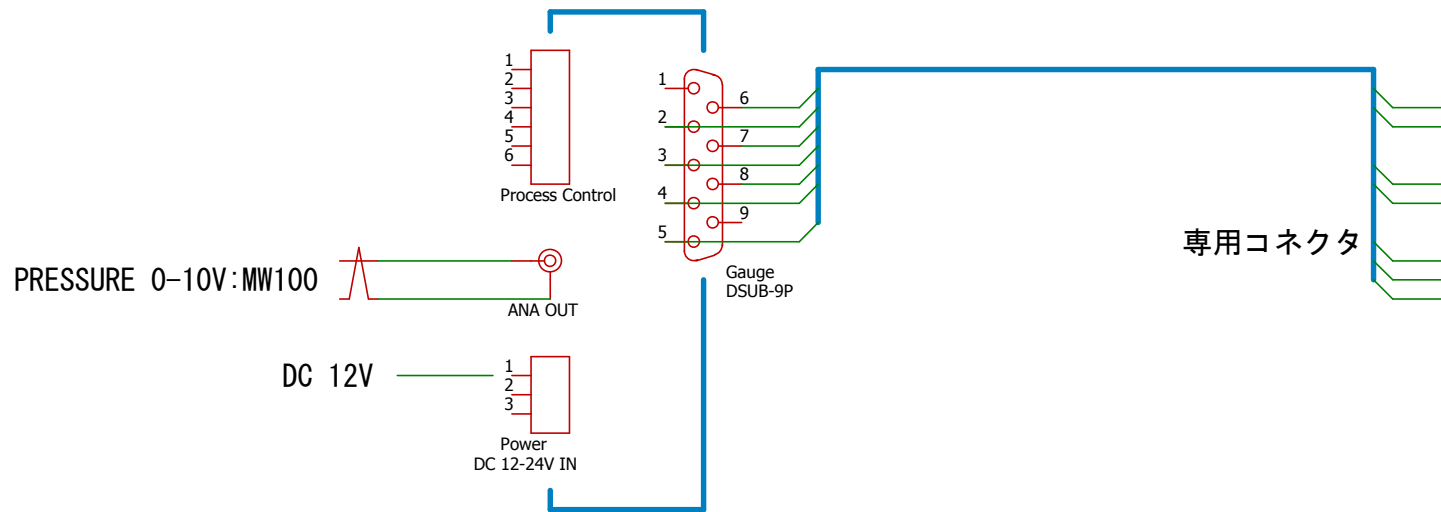

コンパクトロンゲージ
コントローラ

COVECTRON

コンパクトロンゲージ接続

イオンゲージ接続

イオンポンプコントローラ (Gamma)

イオンポンプ接続 Gamma

イオンポンプコントローラ
(VARIAN)

イオンポンプ接続
VARIAN

NH-KPEE-S 5P 0.75sq, 外形:15.5

制御ラック内のどこか

CLOSE:PLC Y

OPEN:PLC Y

AC 100V

CLOSE:PLC X

OPEN:PLC X

CLOSE:PLC X
圧カスイッチ