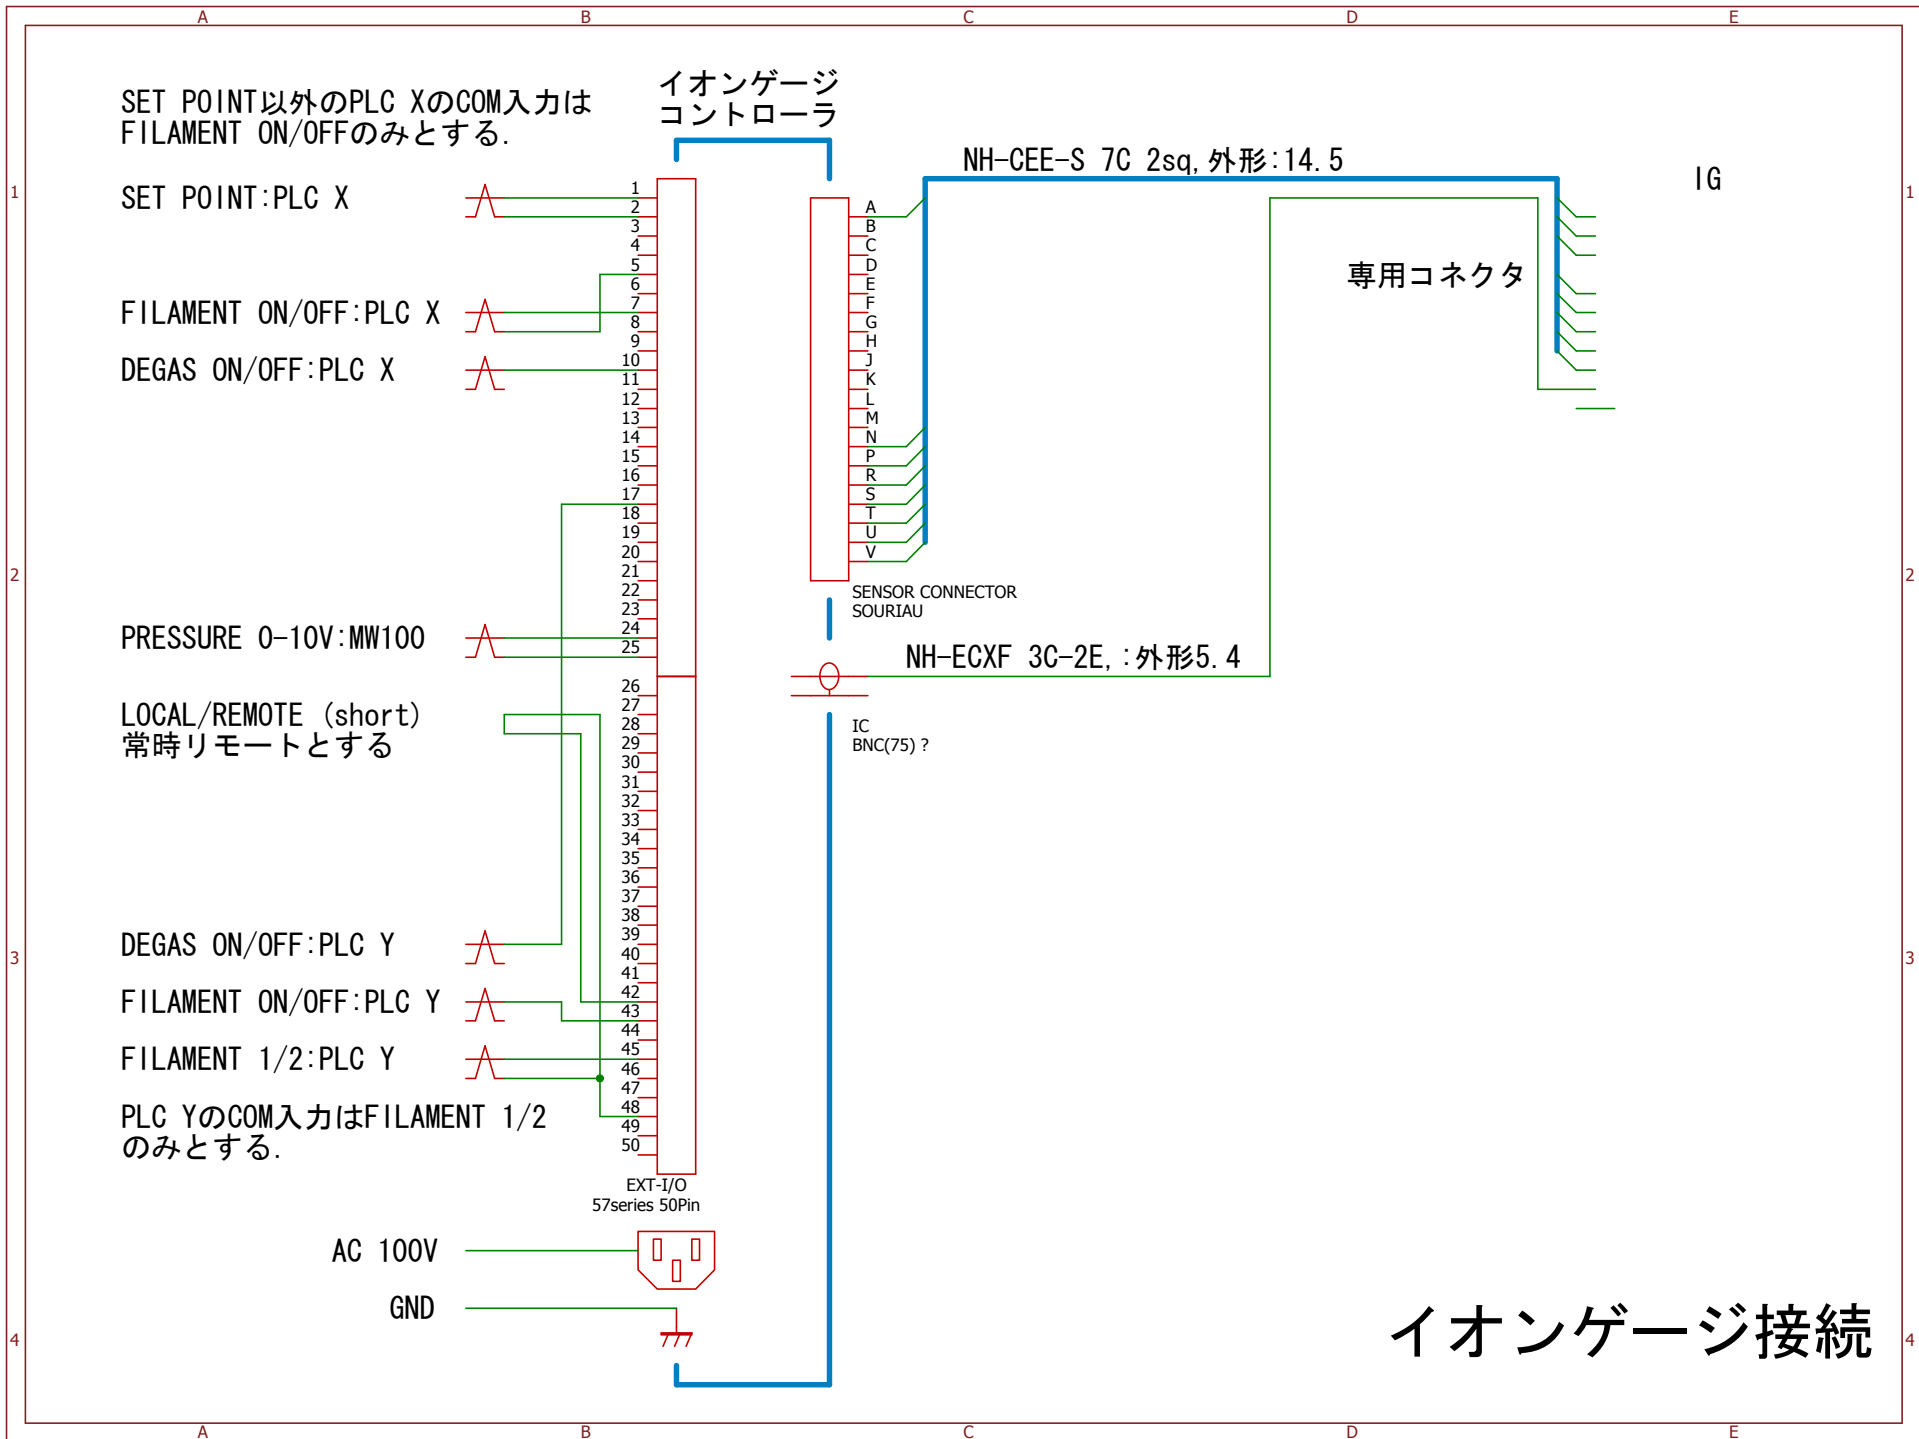

コンパクトロンゲージ
コントローラ

COVECTRON

コンパクトロンゲージ接続

イオンゲージ接続

イオンポンプコントローラ (Gamma)

イオンポンプ接続 Gamma

イオンポンプコントローラ
(VARIAN)

イオンポンプ接続
VARIAN

NH-KPEE-S 5P 0.75sq, 外形:15.5

制御ラック内のどこか

CLOSE:PLC Y

OPEN:PLC Y

AC 100V

CLOSE:PLC X

OPEN:PLC X

CLOSE:PLC X
圧カスイッチ

OPEN_P:PLC X
圧カスイッチ

PLC XのCOM入力はOPEN, OPEN_Pとする。

close

open

圧カスイッチ

圧空

GV

CLOSE

OPEN

CLOSE

OPEN

ゲートバルブ接続