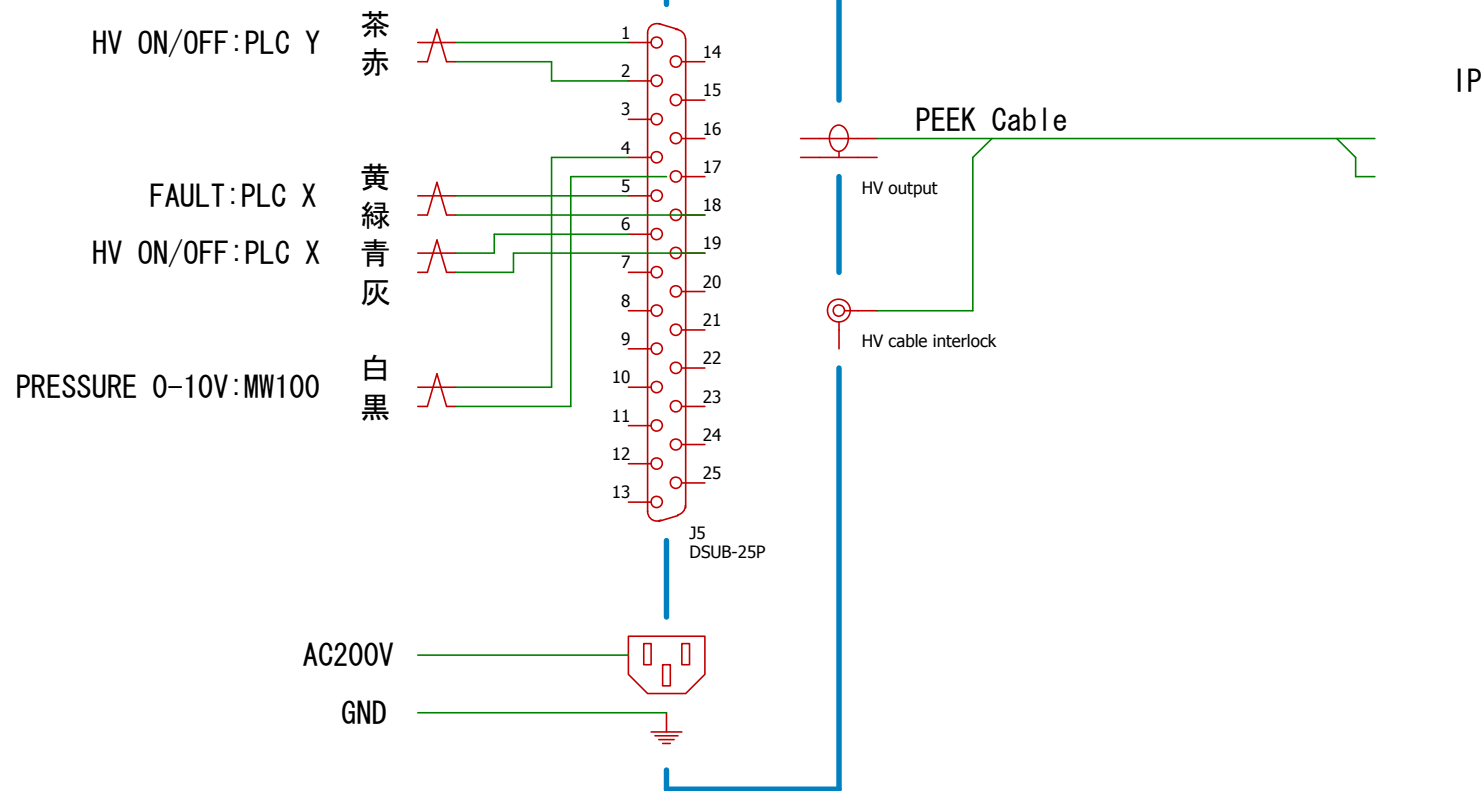

コンパクトロンゲージ
コントローラ

COVECTRON

コンパクトロンゲージ接続

イオンゲージ接続

イオンポンプコントローラ (Gamma)

イオンポンプ接続 Gamma

イオンポンプコントローラ
(VARIAN)

イオンポンプ接続
VARIAN

NH-KPEE-S 5P 0.75sq, 外形:15.5

制御ラック内のどこか

CLOSE:PLC Y

OPEN:PLC Y

AC 100V

CLOSE:PLC X

OPEN:PLC X

CLOSE:PLC X
圧カスイッチ

OPEN_P:PLC X
圧カスイッチ

PLC XのCOM入力はOPEN, OPEN_Pとする。

close

open

圧カスイッチ

圧空

GV

CLOSE

OPEN

CLOSE

OPEN

ゲートバルブ接続