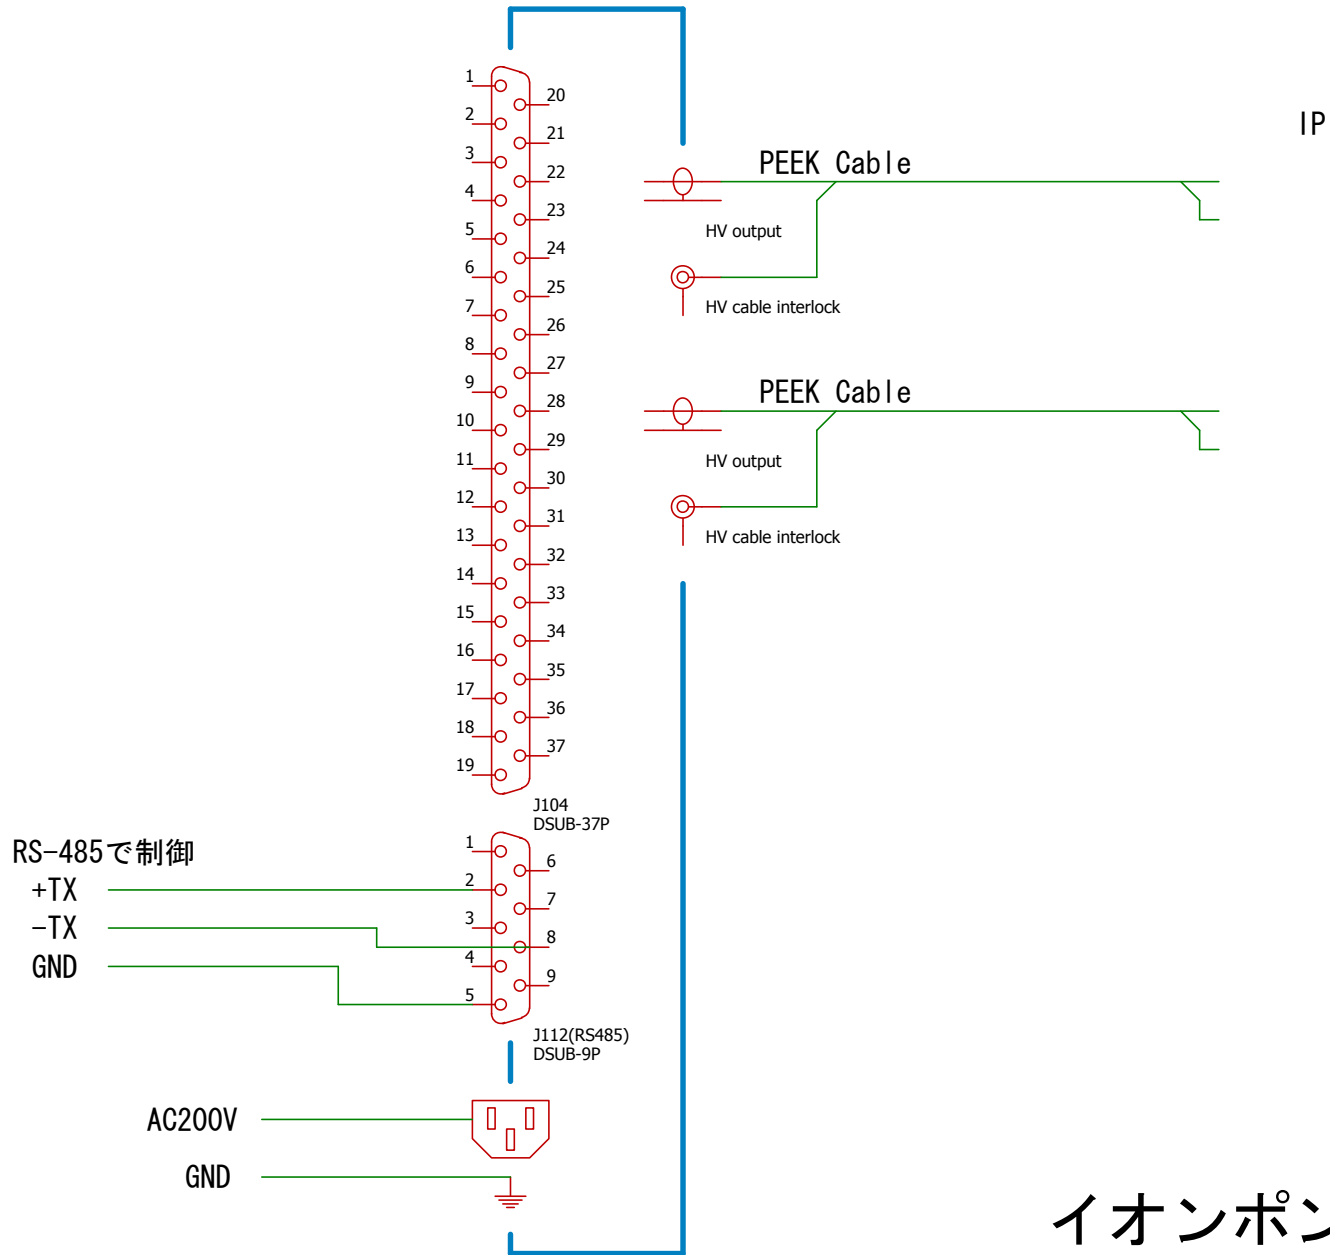

コンパクトロンゲージ
コントローラ

COVECTRON

コンパクトロンゲージ接続

イオンゲージ接続

イオンポンプコントローラ (Gamma)

イオンポンプ接続 Gamma

イオンポンプコントローラ
(VARIAN)

イオンポンプ接続
VARIAN

NH-KPEE-S 5P 0.75sq, 外形:15.5

制御ラック内のどこか

CLOSE:PLC Y

OPEN:PLC Y

AC 100V

CLOSE:PLC X

OPEN:PLC X

CLOSE:PLC X
圧カスイッチ

OPEN_P:PLC X
圧カスイッチ

PLC XのCOM入力はOPEN, OPEN_Pとする。

close

open

圧カスイッチ

圧空

GV

CLOSE

OPEN

CLOSE

OPEN

ゲートバルブ接続